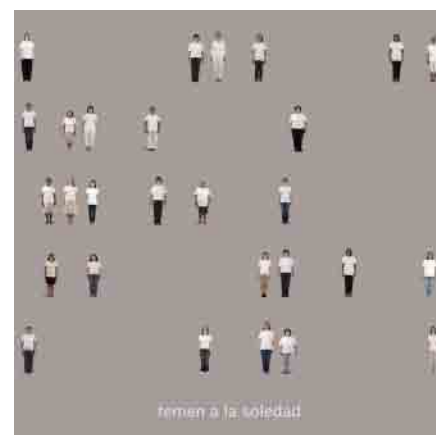

LUGAR COMÚN

8 Alternativas de montaje

Gráficas visuales

Imágen proyectada donde aparecen y desaparecen las participantes de acuerdo a la información transmitida en la pantalla. Esta información fue recopilada en los cuestionarios.

Medidas: 1,50 m x 1,50 m proyección.