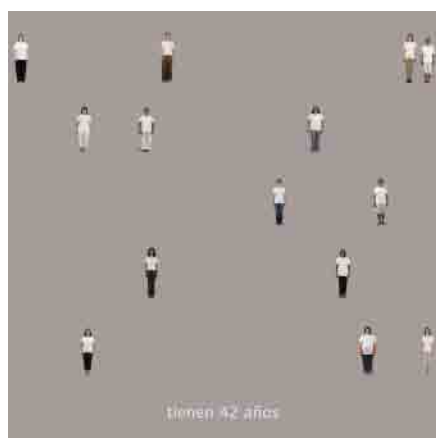

LUGAR COMÚN

8 Alternativas de montaje

Gráficas visuales

Imágen proyectada donde aparecen y desaparecen las participantes de acuerdo a la información transmitida en la pantalla. Esta información fue recopilada en los cuestionarios.

Medidas: 1,50 m x 1,50 m proyección.