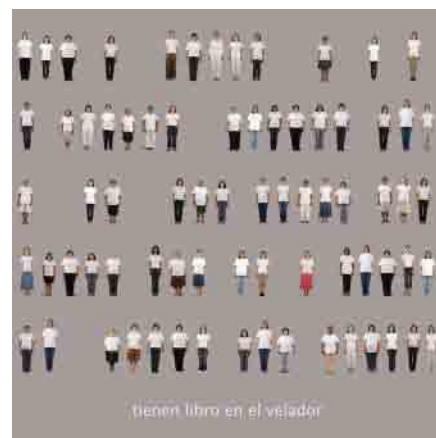

LUGAR COMÚN

8 Alternativas de montaje

Gráficas visuales

Imágen proyectada donde aparecen y desaparecen las participantes de acuerdo a la información transmitida en la pantalla. Esta información fue recopilada en los cuestionarios.

Medidas: 1,50 m x 1,50 m proyección.