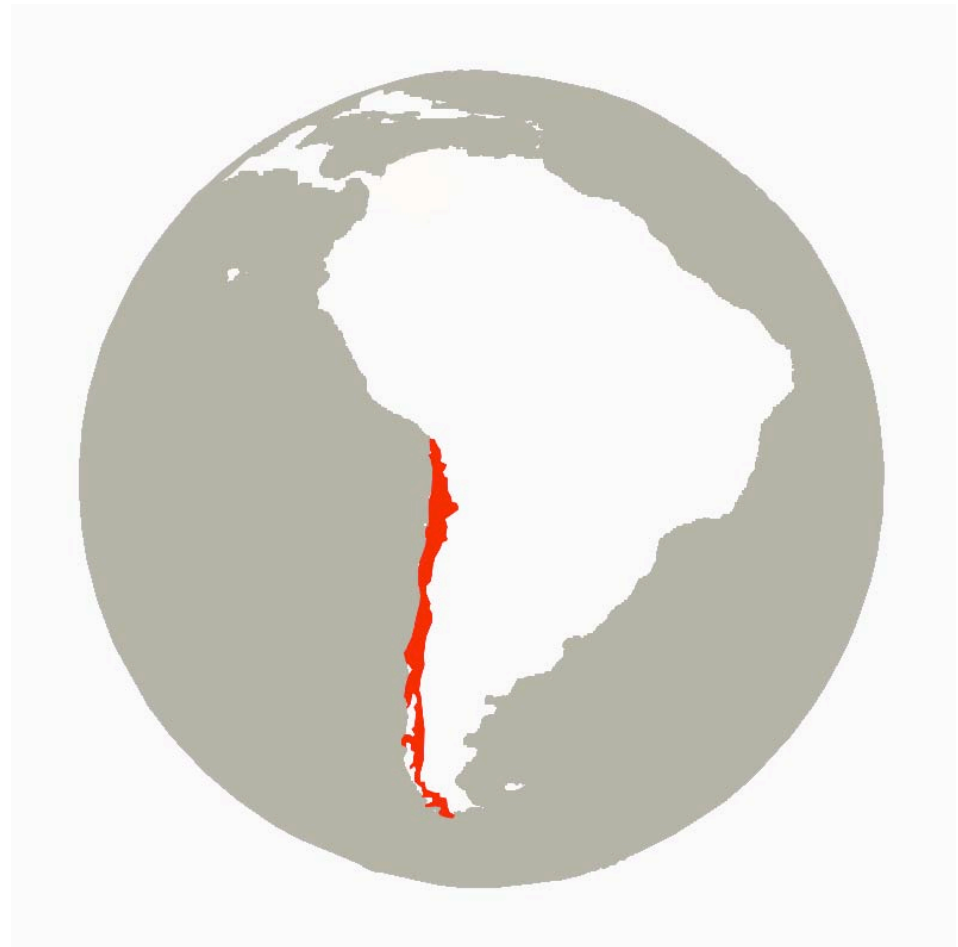

LUGAR COMÚN

Chile