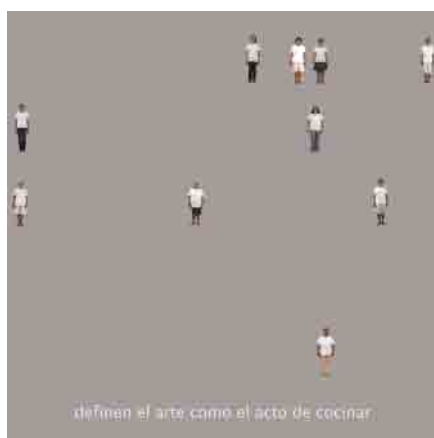

LUGAR COMÚN

8 Alternativas de montaje

Gráficas visuales

Imágen proyectada donde aparecen y desaparecen las participantes de acuerdo a la información transmitida en la pantalla. Esta información fue recopilada en los cuestionarios.

Medidas: 1,50 m x 1,50 m proyección.